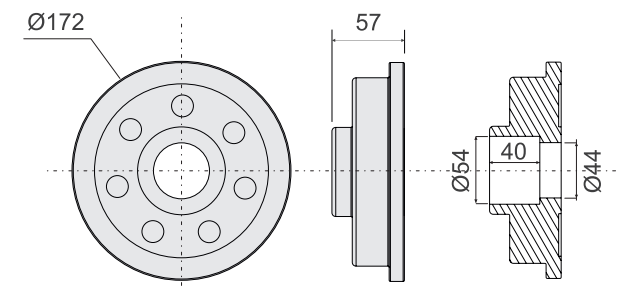

مشخصات مکانیکی و الکتریکی

24	شاخص (W)
SMD LED	منبع نوری
7	تعداد LED تکی به کار رفته در مدول (pcs)
3	توان نامی LED تکی (W)
Red:630 , Green:530 , Blue:450	طول موج مرکزی (nm)
15	زاویه تابش (درجه)
آبکاری آنودایز	پوشش بدنه
استیل ضد زنگ / آلومینیوم	جنس بدنه