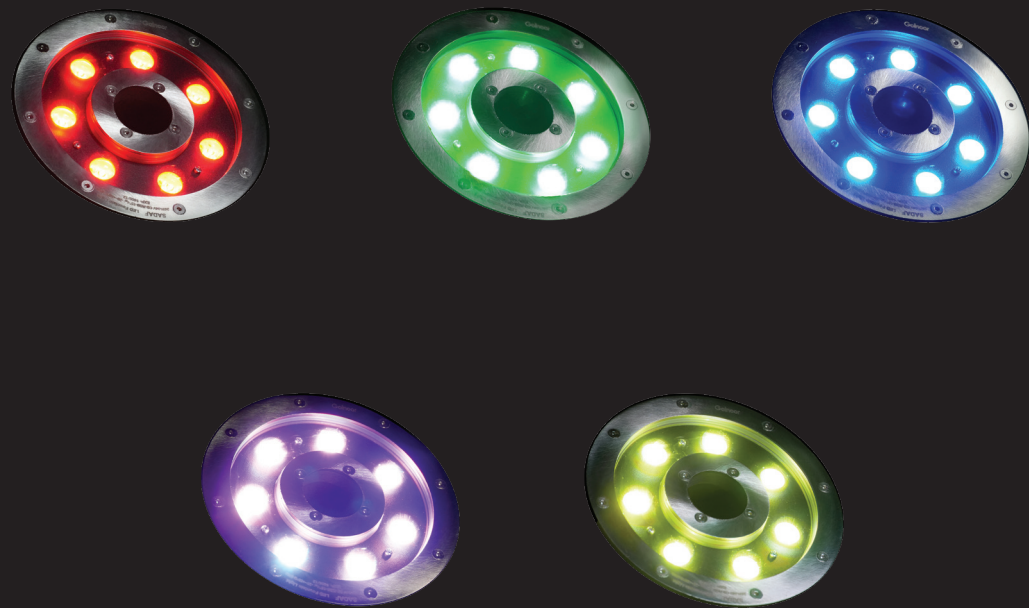

SADAF

Fountain RGB LED Light

Golnoor

Light up Your Life

New product

Fountain Light

Fountain RGB LED Light

. چراغ آب نمای صدف

چراغ آب نمای صدف با درجه آب بندی IP68 محصولی خاص جهت استفاده در زیر آب یا محیط های فوق مرطوب می باشد. چراغ صدف دارای سوراخ مرکزی جهت عبور نازل آب بوده که قابلیت نورپردازی فواره ها در بهترین شرایط را فراهم می آورد.

تله آب

جلوگیری از نفوذ آب
دارای درجه آب بندی IP68

. دارای قابلیت ترکیب رنگ نور و جلوه های نوری
جذاب در سیستم رنگ متغییر RGB

RGB LED

ویژگی ها:

. درجه آب بندی IP68 جهت کاربری زیر آب تا عمق یک متر

. نصب آسان و مطمئن

. دارای قابلیت ترکیب رنگ نور و جلوه های نوری جذاب در سیستم رنگ متغییر RGB

. بدنه استیل ضدزنگ و آلومینیوم با استقامت مکانیکی بالا و مقاوم در برابر خوردگی

اطلاعات چراغ آب‌نمای صدف

مشخصات عمومی

50000	طول عمر میانه اسمی (LYoB1o) (ساعت)
95	بیشینه رطوبت مجاز (%)